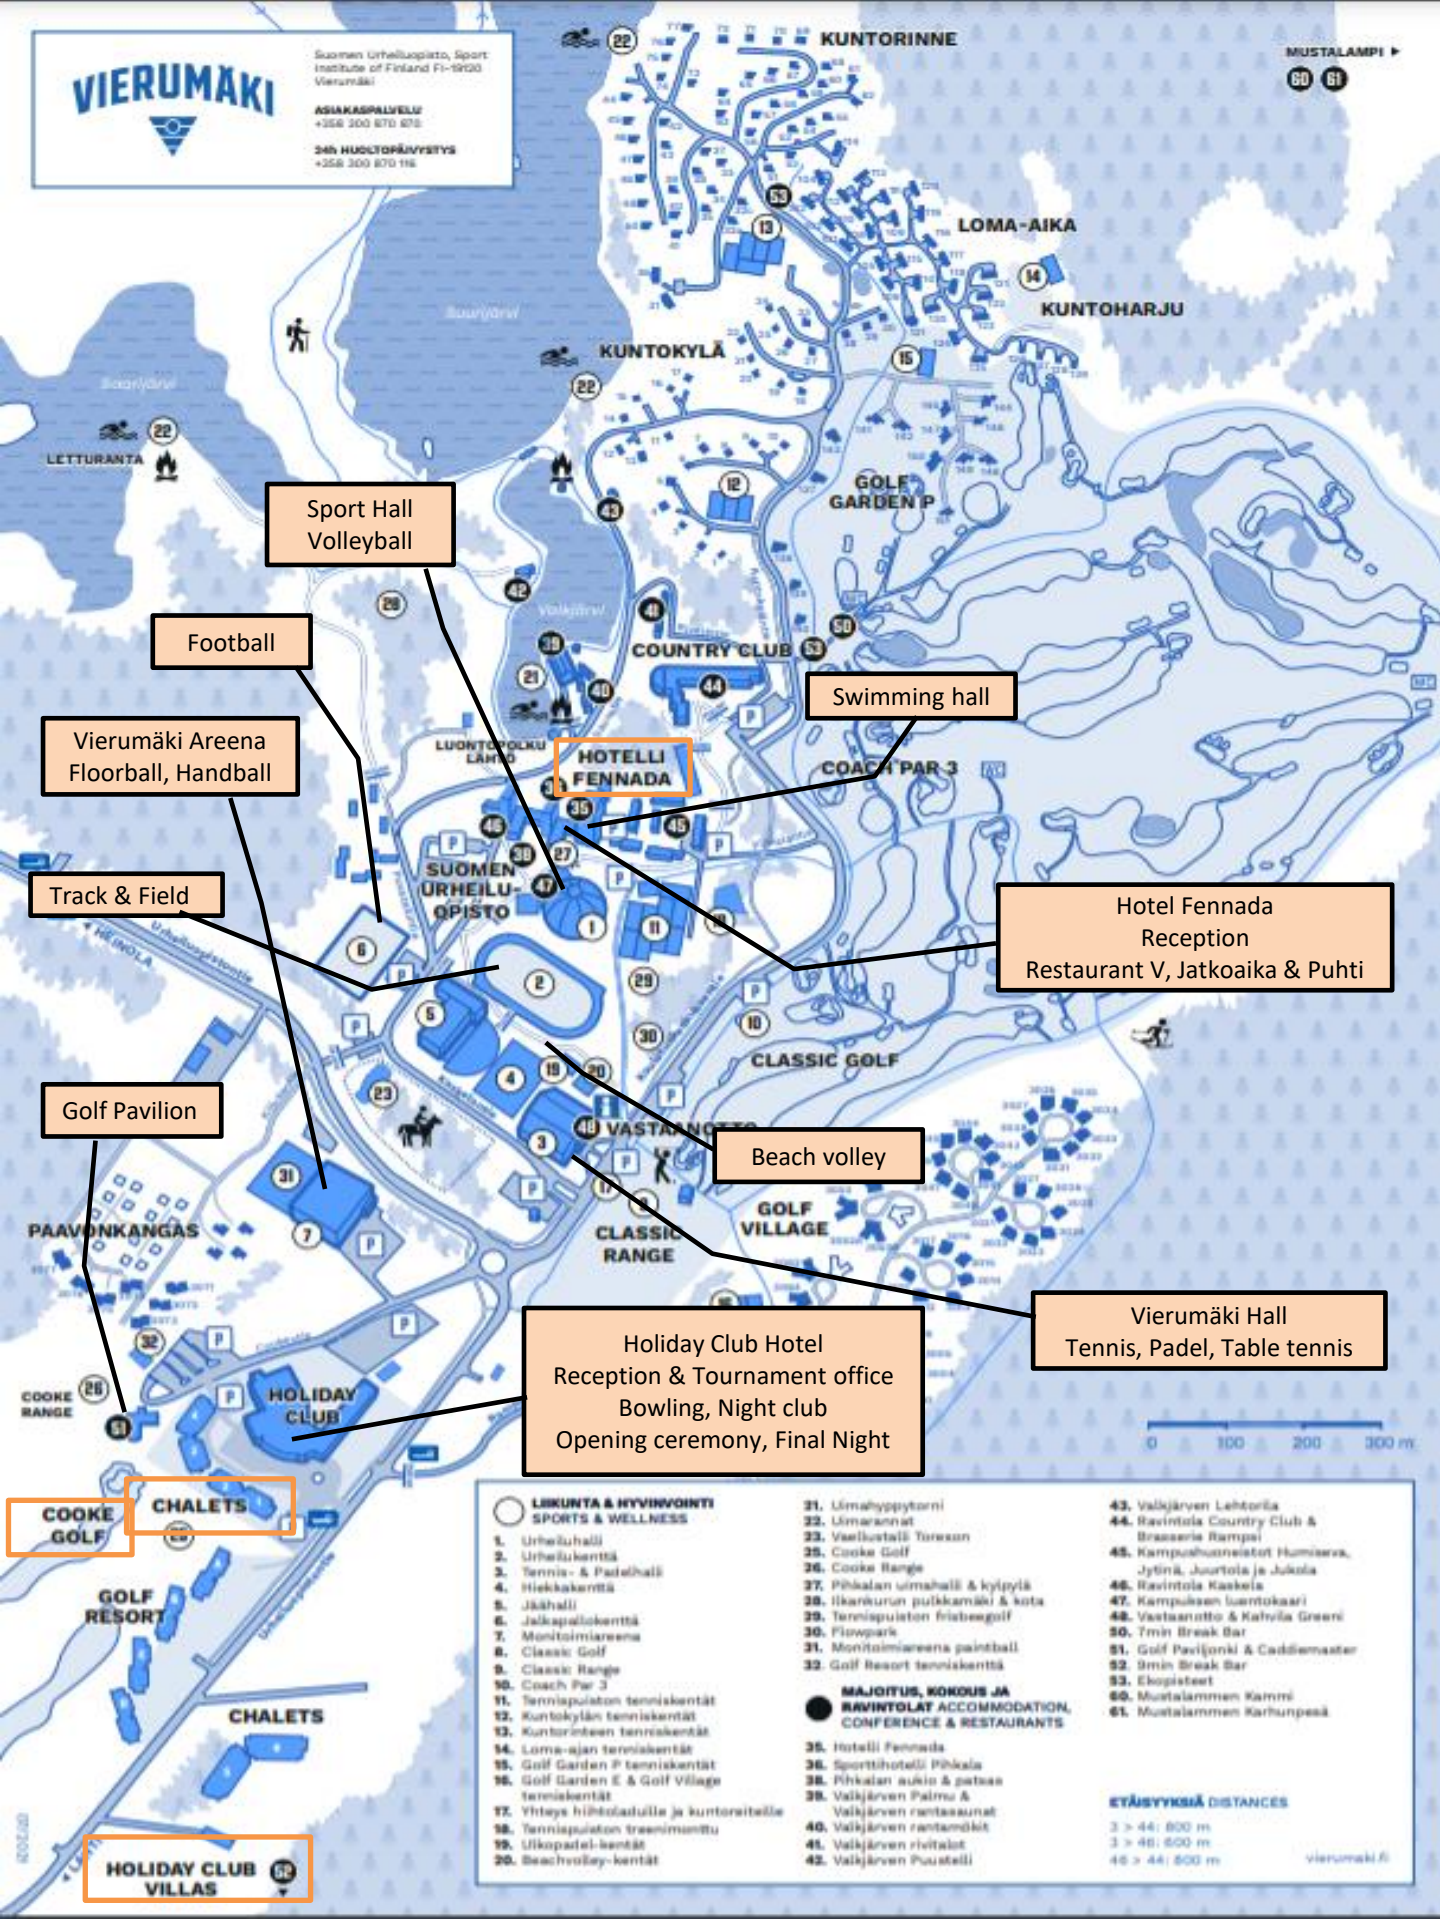

VIERUMÄKI

ASIAKASPALVELU
+358 300 870 870

3Mn HUIKOTÄRÄVYYS
+358 300 870 116

MUSTALAMPI ▶

60 61

Sport Hall
Volleyball

Football

Vierumäki Areena
Floorball, Handball

Track & Field

Golf Pavilion

Holiday Club Hotel
Reception & Tournament office
Bowling, Night club
Opening ceremony, Final Night

Beach volley

Hotel Fennada
Reception
Restaurant V, Jatkoaika & Puhti

Vierumäki Hall
Tennis, Padel, Table tennis

1. **LIKUNTA & HYVINVOINTI
   SPORTS & WELLNESS**
1. Urheiluhalli
  2. Urheilukenttä
  3. Tennis- & Padelhalli
  4. Hiekkakenttä
  5. Jäähalli
  6. Jalkapallokenttä
  7. Monitoriasareena
  8. Classic Golf
  9. Classic Range
  10. Coach Par 3
  11. Tennispuiston tenniskentät
  12. Kuntokylän tenniskentät
  13. Kuntorinteeseen tenniskentät
  14. Loma-ajan tenniskentät
  15. Golf Garden P tenniskentät
  16. Golf Garden E & Golf Village tenniskentät
  17. Yhtäys hiihtoladulle ja kuntorinteelle
  18. Tennispuiston treenimonttu
  19. Ulko-padel-kentät
  20. Beachvolley-kentät

1. **MAJOITUS, KOKOUS JA
   RAVINTOLAT ACCOMMODATION,
   CONFERENCE & RESTAURANTS**
1. Uimahuippukortti
  2. Uima-annat
  3. Vaellustalvi Tanssan
  4. Cooke Golf
  5. Cooke Range
  6. Pihkalan urheiluhalli & kylpylä
  7. Ihankurun pulkkamäki & kota
  8. Tennispuiston frisbeegolf
  9. Flowpark
  10. Monitoriasareena paintball
  11. Golf Resort tenniskenttä
  12. Hotelli Fennada
  13. Sporttitalo Pihkala
  14. Pihkalan aukio & patjaa
  15. Valkjärven Palmu & Valkjärven rantasaunat
  16. Valkjärven rantamökki
  17. Valkjärven rietilat
  18. Valkjärven Puustatelli

1. Valkjärven Lehtorilla
2. Ravintola Country Club & Brasserie Rampel
3. Kampusruupeatat Humisava, Jytinä, Juortola ja Jukola
4. Ravintola Kaskela
5. Kampuksen luontokaafi
6. Vastanrinto & Kahvila Greeni
7. 7min Break Bar
8. Golf Paviljonki & Caddiemaster
9. 3min Break Bar
10. Elojiseet
11. Mustalammen Kaimmi
12. Mustalammen Karhunpesä

ETÄISYYSIÄ DISTANCES

3 > 44: 800 m
3 > 46: 600 m
46 > 44: 600 m

vierumäki.fi

COOKE GOLF CHALET

HOLIDAY CLUB VILLAS